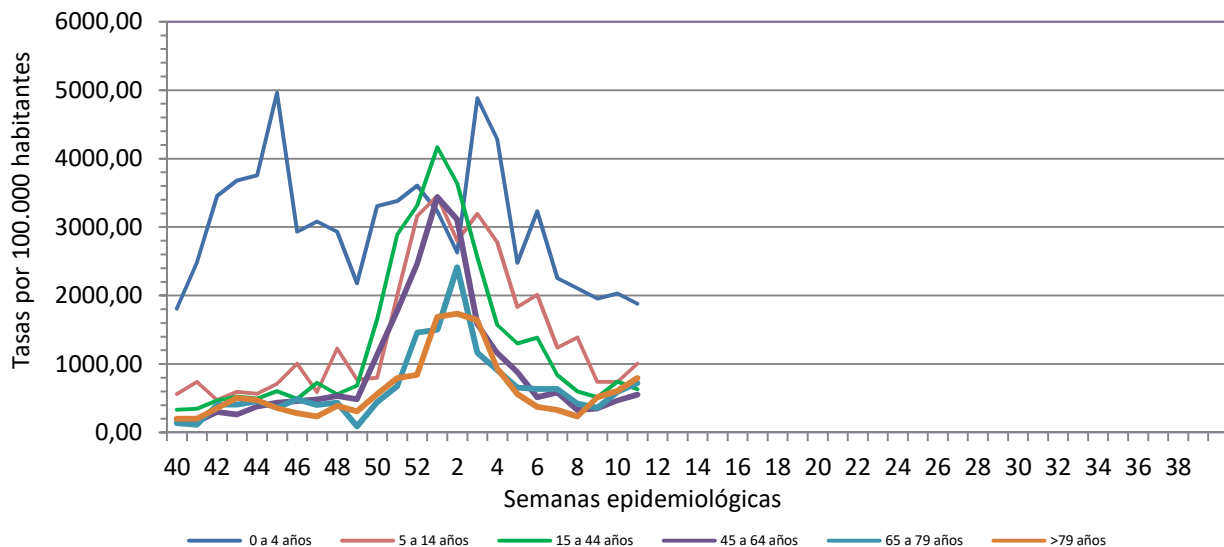

Número de casos notificados en la semana	217
Tasa de incidencia semanal (por cien mil habitantes)	732,27

Tasas de incidencia semanal IRAs. Detecciones no centinela de Gripe y Virus Respiratorio Sincitial.
Red Centinela La Rioja TEMPORADA 2021-2022

Tasas de incidencia semanal IRAs por grupo de edad.
Red Centinela La Rioja TEMPORADA 2021-2022

VIGILANCIA DE INFECCIÓN RESPIRATORIA AGUDA GRAVE. SEMANA 11/2022

Número de casos IRAG notificados en la semana	50
Población semanal cubierta	239130
Tasa de incidencia semanal (por cien mil habitantes)	20,91

Tasas de incidencia semanal IRAG por grupo de edad.
Red Centinela La Rioja TEMPORADA 2021-2022

Tasas de incidencia semanal IRAG por sexo
Red Centinela La Rioja TEMPORADA 2021-2022