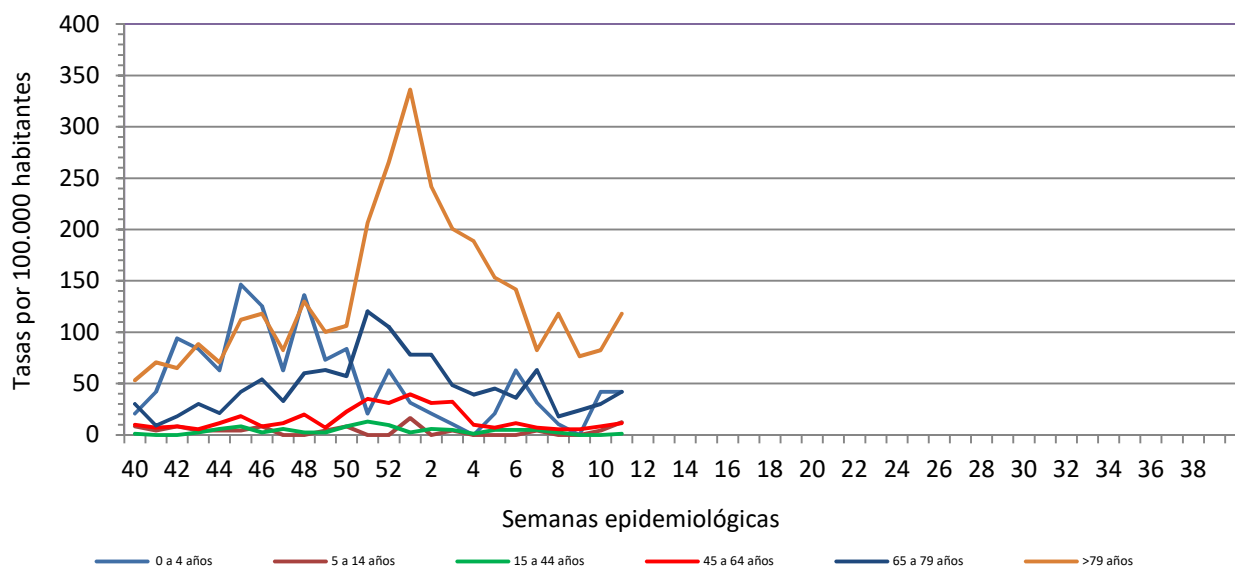

VIGILANCIA DE INFECCIÓN RESPIRATORIA AGUDA GRAVE. SEMANA 11/2022

Número de casos IRAG notificados en la semana	50
Población semanal cubierta	239130
Tasa de incidencia semanal (por cien mil habitantes)	20,91

Tasas de incidencia semanal IRAG por grupo de edad.
Red Centinela La Rioja TEMPORADA 2021-2022