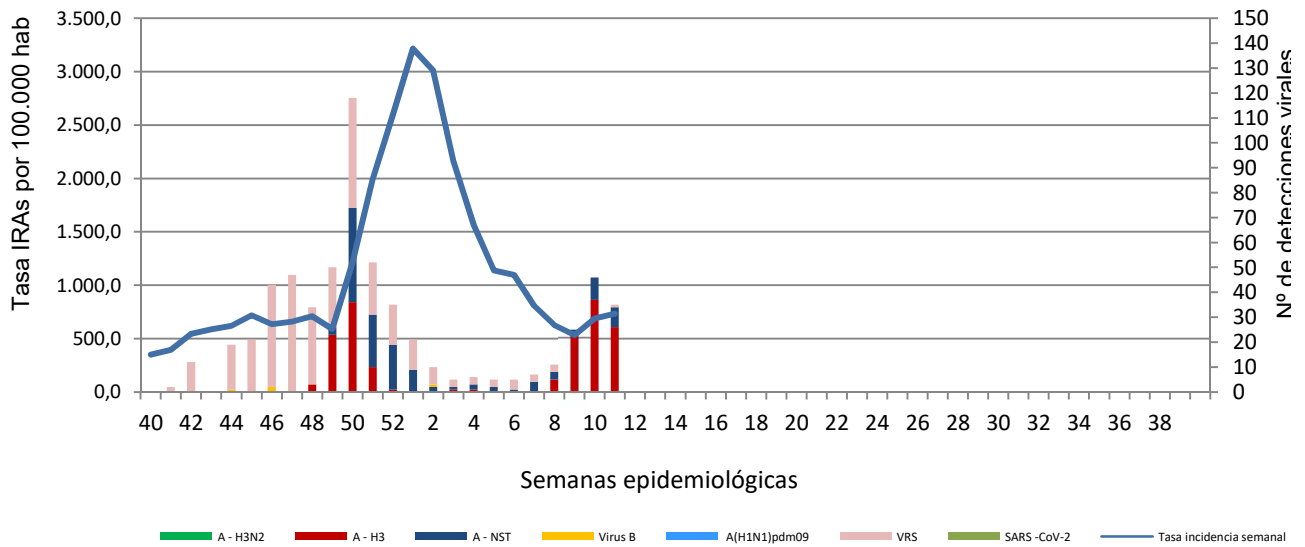

Número de casos notificados en la semana	217
Tasa de incidencia semanal (por cien mil habitantes)	732,27

Tasas de incidencia semanal IRAs. Detecciones no centinela de Gripe y Virus Respiratorio Sincitial.
Red Centinela La Rioja TEMPORADA 2021-2022

Tasas de incidencia semanal IRAs por grupo de edad.
Red Centinela La Rioja TEMPORADA 2021-2022

VIGILANCIA DE INFECCIÓN RESPIRATORIA AGUDA GRAVE. SEMANA 11/2022

Número de casos IRAG notificados en la semana	50
Población semanal cubierta	239130
Tasa de incidencia semanal (por cien mil habitantes)	20,91